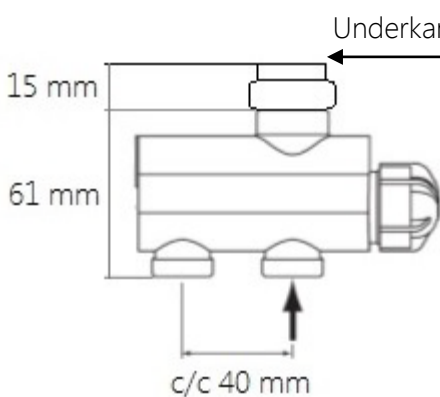

Mått och teknisk information : ZigZag handdukstork

Mått

A	B	C	D	E	F
600	500	470	470	420	90
835	500	470	470	655	90
1070	500	470	470	890	90
1310	500	470	470	1130	90
1545	500	470	470	1365	90
1780	500	470	470	1600	90

Mått och teknisk information : ZigZag handdukstork

Installation med Elpatron KTX

Underkant handdukstork

Illustration visar mått för installation med Elpatron KTX, dold anslutning

Måtten är i förhållande till underkant handdukstork. Se markering sid 1

Underkant handdukstork

Illustration visar mått för installation med Elpatron KTX, synlig anslutning

Måtten är i förhållande till underkant handdukstork. Se markering sid 1

Standardlängd på kabeln är 1,5 m
Går att beställa med längre kabel

Underkant handdukstork

Illustration visar mått för installation med Radiatorventil T-MMA

Måtten är i förhållande till underkant handdukstork. Se markering sid 1

Från underkant handdukstork till underkant ventil är totalmåtten 76 mm