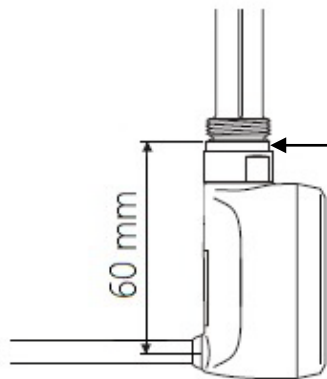

Underkant handdukstork

Illustration visar mått för installation med Elpatron KTX, synlig anslutning

Måtten är i förhållande till underkant handdukstork. Se markering sid 1

Standardlängd på kabeln är 1,5 m
Går att beställa med längre kabel

Underkant handdukstork

Illustration visar mått för installation med Radiatorventil T-MMA

Måtten är i förhållande till underkant handdukstork. Se markering sid 1

Från underkant handdukstork till underkant ventil är totalmåtten 76 mm

Mått och teknisk information : ZigZag handdukstork

Installation med Elpatron MOA

Underkant handdukstork

Illustration visar mått för installation med Elpatron MOA, synlig/dold anslutning

Måtten är i förhållande till underkant handdukstork.
Se markering sid 1

Observera att MOA har integrerad kabel som sitter inkapslad i termostaten.
Dold anslutning innebär att det följer med en täckkåpa som sätts mellan termostaten och väggen

Se ritning nedan

Standardlängd på kabeln är 1,5 m
Går att beställa med längre kabel