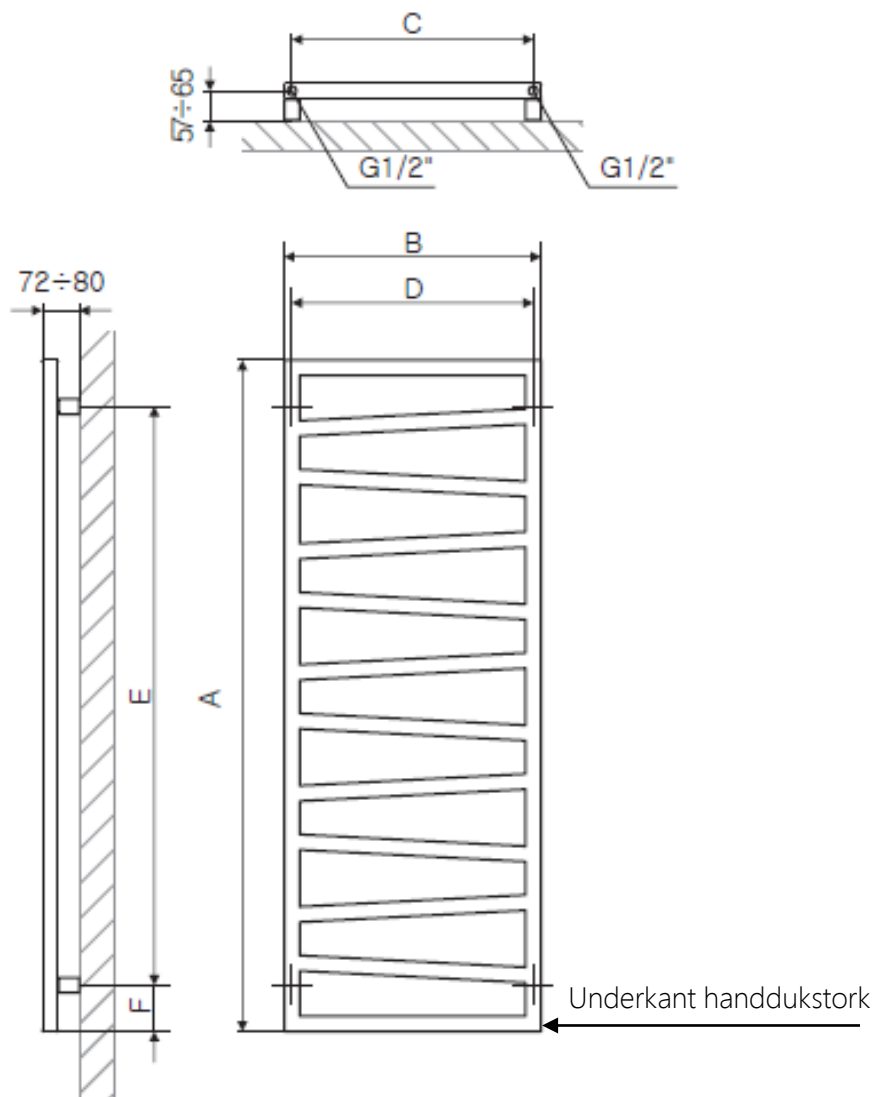

Mått och teknisk information : ZigZag handdukstork

Mått

A	B	C	D	E	F
600	500	470	470	420	90
835	500	470	470	655	90
1070	500	470	470	890	90
1310	500	470	470	1130	90
1545	500	470	470	1365	90
1780	500	470	470	1600	90

Mått och teknisk information : ZigZag handdukstork

Installation med Elpatron KTX

Underkant handdukstork

Illustration visar mått för installation med Elpatron KTX, dold anslutning

Måtten är i förhållande till underkant handdukstork. Se markering sid 1

Underkant handdukstork

Illustration visar mått för installation med Elpatron KTX, synlig anslutning

Måtten är i förhållande till underkant handdukstork. Se markering sid 1

Standardlängd på kabeln är 1,5 m
Går att beställa med längre kabel