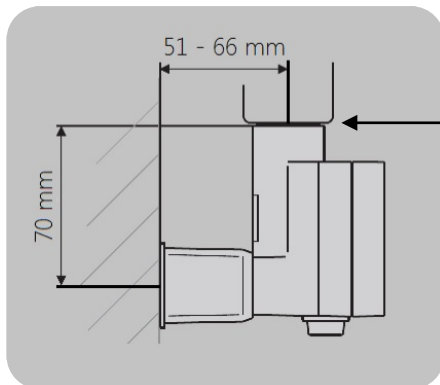

Mått och teknisk information : ZigZag handdukstork

Mått

A	B	C	D	E	F
600	500	470	470	420	90
835	500	470	470	655	90
1070	500	470	470	890	90
1310	500	470	470	1130	90
1545	500	470	470	1365	90
1780	500	470	470	1600	90

Mått och teknisk information : ZigZag handdukstork

Installation med Elpatron KTX

Underkant handdukstork

Illustration visar mått för installation med Elpatron KTX, dold anslutning

Måtten är i förhållande till underkant handdukstork. Se markering sid 1

Underkant handdukstork

Illustration visar mått för installation med Elpatron KTX, synlig anslutning

Måtten är i förhållande till underkant handdukstork. Se markering sid 1

Standardlängd på kabeln är 1,5 m
Går att beställa med längre kabel

Underkant handdukstork

Illustration visar mått för installation med Radiatorventil T-MMA

Måtten är i förhållande till underkant handdukstork. Se markering sid 1

Från underkant handdukstork till underkant ventil är totalmåtten 76 mm