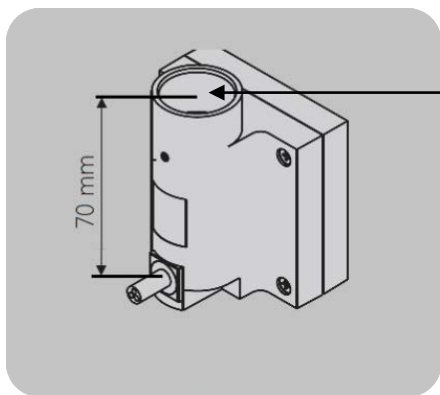

Mått och teknisk information : ZigZag handdukstork

Installation med Elpatron KTX

Underkant handdukstork

Illustration visar mått för installation med Elpatron KTX, dold anslutning

Måtten är i förhållande till underkant handdukstork. Se markering sid 1

Underkant handdukstork

Illustration visar mått för installation med Elpatron KTX, synlig anslutning

Måtten är i förhållande till underkant handdukstork. Se markering sid 1

Standardlängd på kabeln är 1,5 m
Går att beställa med längre kabel

Underkant handdukstork

Illustration visar mått för installation med Radiatorventil T-MMA

Måtten är i förhållande till underkant handdukstork. Se markering sid 1

Från underkant handdukstork till underkant ventil är totalmåtten 76 mm